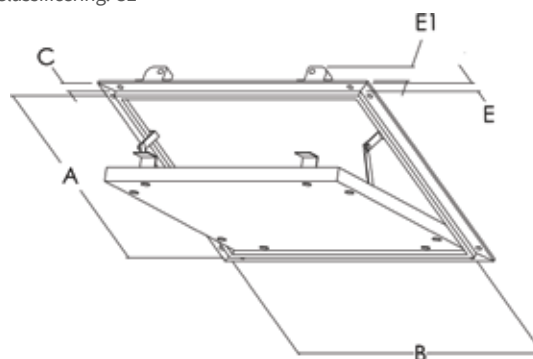

Certificaten

Classificering: CE

CE

FIREPROOF
Dé groothandel in passieve brandpreventie

bekijk het complete assortiment op www.fireproof.nl