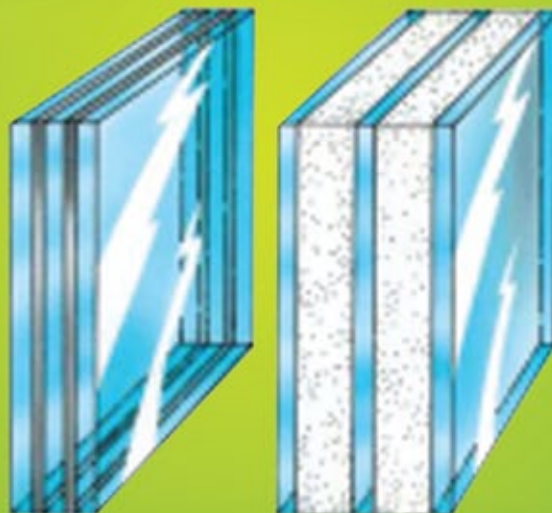

Pyrobel(ite)

brandwerend gelaagd glas

Pyrobel(ite) is een doorzichtige gelaagde beglazing samengesteld uit meerdere glasbladen en brandwerende tussenlagen. In geval van brand zullen de tussenlagen spontaan opzwellen en een vuurvast en ondoorzichtig schuim vormen.

Pyrobel(ite)

brandwerend gelaagd glas

Productomschrijving

Pyrobel(ite) is een doorzichtige gelaagde beglazing samengesteld uit meerdere glasbladen en brandwerende tussenlagen. In geval van brand zullen de tussenlagen spontaan opzwellen en een vuurvast en ondoorzichtig schuim vormen. Pyrobel(ite) voldoet aan het criteria voor 'Integriteit En Beperkte Straling' (EW) of het criteria voor 'Integriteit en Isolatie' (EI).

Veiligheid

- Brandwerende klassen E30, E60, EW 30 en EW 60, EWef 120 en E1ef 45, EI 15, EI 30, EI45, EI 60, EI 90, EI 120
- Standaard Symmetrisch brandwerend
- Veiligheidsglas conform EN 12600 (3B3, 2B2 of 1B1 naargelang van producttype) die in dubbele beglazing kan worden gecombineerd met gelaagd of gehard glas

Ontwerpmogelijkheden

- Verkrijgbaar als enkele binnen beglazing, enkele beglazing met UV-filter (EG-type) en als dubbele beglazing in combinatie met elk ander glasproduct van AGC
- Kan gelaagd en gedubbeld worden met het decoratief, inbraak- en kogelwerend gamma van AGC in enkel of dubbel glas
- Verkrijgbaar in Clearvision (extra blank glas)
- Uitstekende akoestische isolatiewaarden (EN12758)